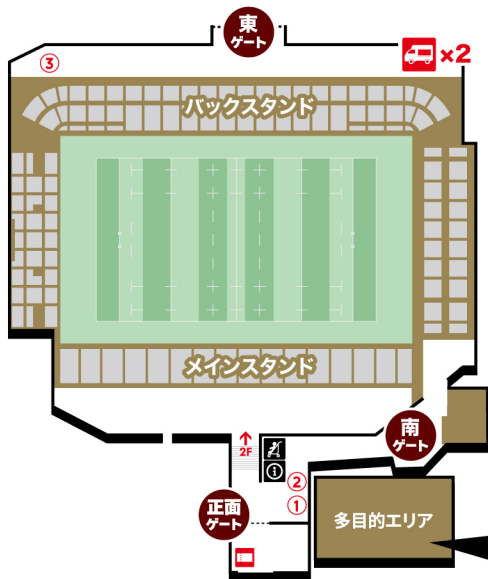

MAP 秩父宮ラグビー場

Prince Chichibu Memorial Rugby Stadium

2026/5/30 **SAT** 12:05.K.O. (開場時間:10:00)

コベルコ神戸スティーラーズvs東京サントリーサンゴリアス

2026/5/31 **SUN** 14:05.K.O. (開場時間:12:00)

埼玉パナソニックワイルドナイツvsクボタスピアーズ船橋・東京ベイ

多目的エリア

※ チケットブースはメイン側 (スタジアム通り側) のみとなります
当日券はメイン側チケットブースでお買い求めください

- ① カンタベリースタジアムショップ
- ② スズキスポーツブース ※5/30のみ
J SPORTS ブース ※5/31のみ
- ③ オリジナルワークショップ

- ④ リーグワンオフィシャルストア
- ⑤ 出場チームブース
- ⑥ ラインアウト体感ブース
by Daiwa House

- キッチンカー
- チケットブース
- ゴミステーション
- ベビーカー置き場
- インフォメーション

NTT JAPAN RUGBY LEAGUE ONE 2025-26
PLAY-OFFS SEMI-FINALS