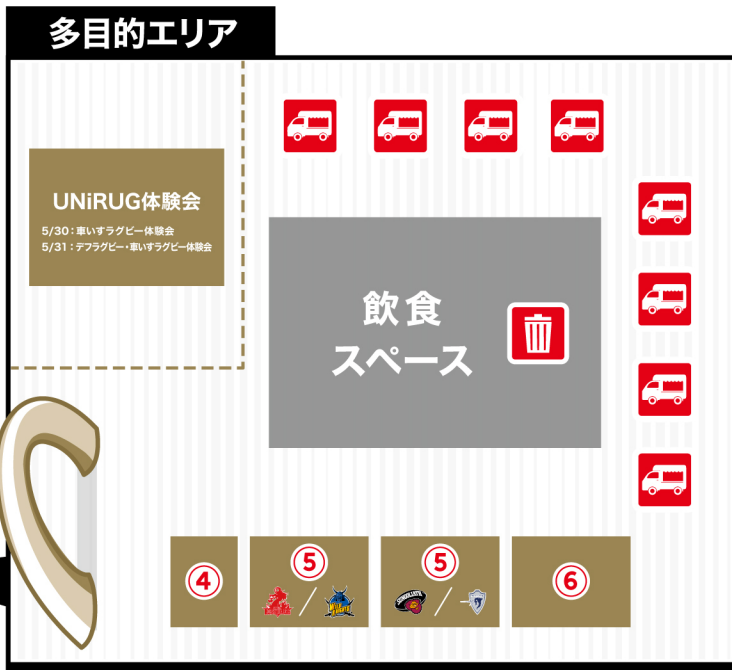

MAP 秩父宮ラグビー場

Prince Chichibu Memorial Rugby Stadium

2026/5/30 **SAT** 12:05.K.O. (開場時間:10:00)

コベルコ神戸スティーラーズvs東京サントリーサンゴリアス

2026/5/31 **SUN** 14:05.K.O. (開場時間:12:00)

埼玉パナソニックワイルドナイツvsクボタスピアーズ船橋・東京ベイ

多目的エリア

※ チケットブースはメイン側 (スタジアム通り側) のみとなります
当日券はメイン側チケットブースでお買い求めください

- ① カンタベリースタジアムショップ
- ② スズキスポーツブース ※5/30のみ
J SPORTS ブース ※5/31のみ
- ③ オリジナルワークショップ

- ④ リーグワンオフィシャルストア
- ⑤ 出場チームブース
- ⑥ ラインアウト体感ブース
by Daiwa House

- キッチンカー
- チケットブース
- ゴミステーション
- ベビーカー置き場
- インフォメーション

NTT JAPAN RUGBY LEAGUE ONE 2025-26
PLAY-OFFS SEMI-FINALS