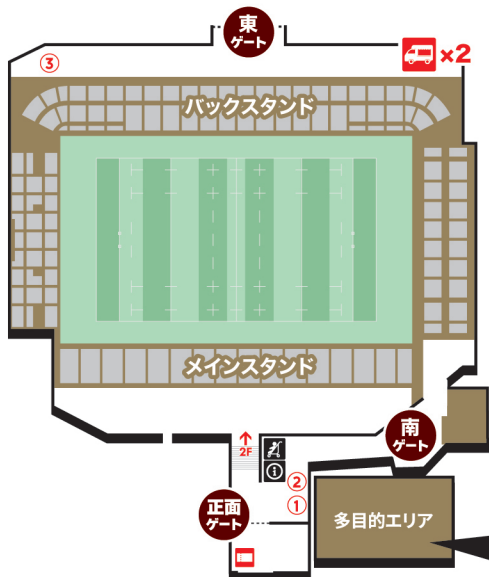

# MAP 秩父宮ラグビー場

## Prince Chichibu Memorial Rugby Stadium

2026/6/6 SAT 13:30.K.O. (開場時間:11:30) 東京サントリーサンゴリアスvs埼玉パナソニックワイルドナイツ

※ チケットブースはメイン側 (スタジアム通り側) のみとなります  
当日券はメイン側チケットブースでお買い求めください

- ① カンタベリースタジアムショップ
- ② ラガールブース
- ③ オリジナルワークショップ

### 多目的エリア

- ④ リーグワンオフィシャルストア
- ⑤ 出場チームブース
- ⑥ ラインアウト体感ブース  
by Daiwa House

- キッチンカー
- チケットブース
- ゴミステーション
- ベビーカー置き場
- インフォメーション

NTT JAPAN RUGBY LEAGUE ONE 2025-26  
PLAY-OFFS THIRD-PLACE MATCH