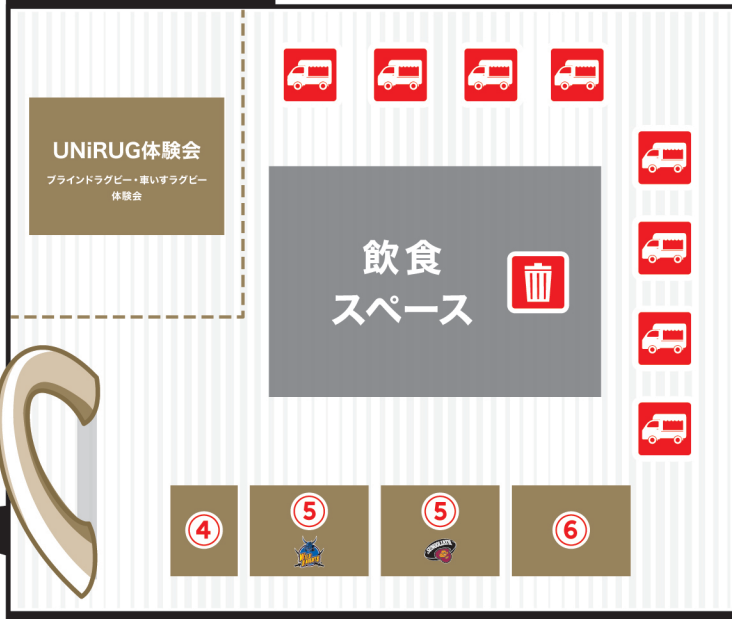

## Prince Chichibu Memorial Rugby Stadium

2026/6/6 SAT 13:30.K.O. (開場時間:11:30) 東京サントリーサンゴリアスvs埼玉パナソニックワイルドナイツ

※ チケットブースはメイン側 (スタジアム通り側) のみとなります  
当日券はメイン側チケットブースでお買い求めください

- ① カンタベリースタジアムショップ
- ② ラガールブース
- ③ オリジナルワークショップ

### 多目的エリア

- ④ リーグワンオフィシャルストア
- ⑤ 出場チームブース
- ⑥ ラインアウト体感ブース  
by Daiwa House

- キッチンカー
- チケットブース
- ゴミステーション
- ベビーカー置き場
- インフォメーション

NTT JAPAN RUGBY LEAGUE ONE 2025-26  
PLAY-OFFS THIRD-PLACE MATCH