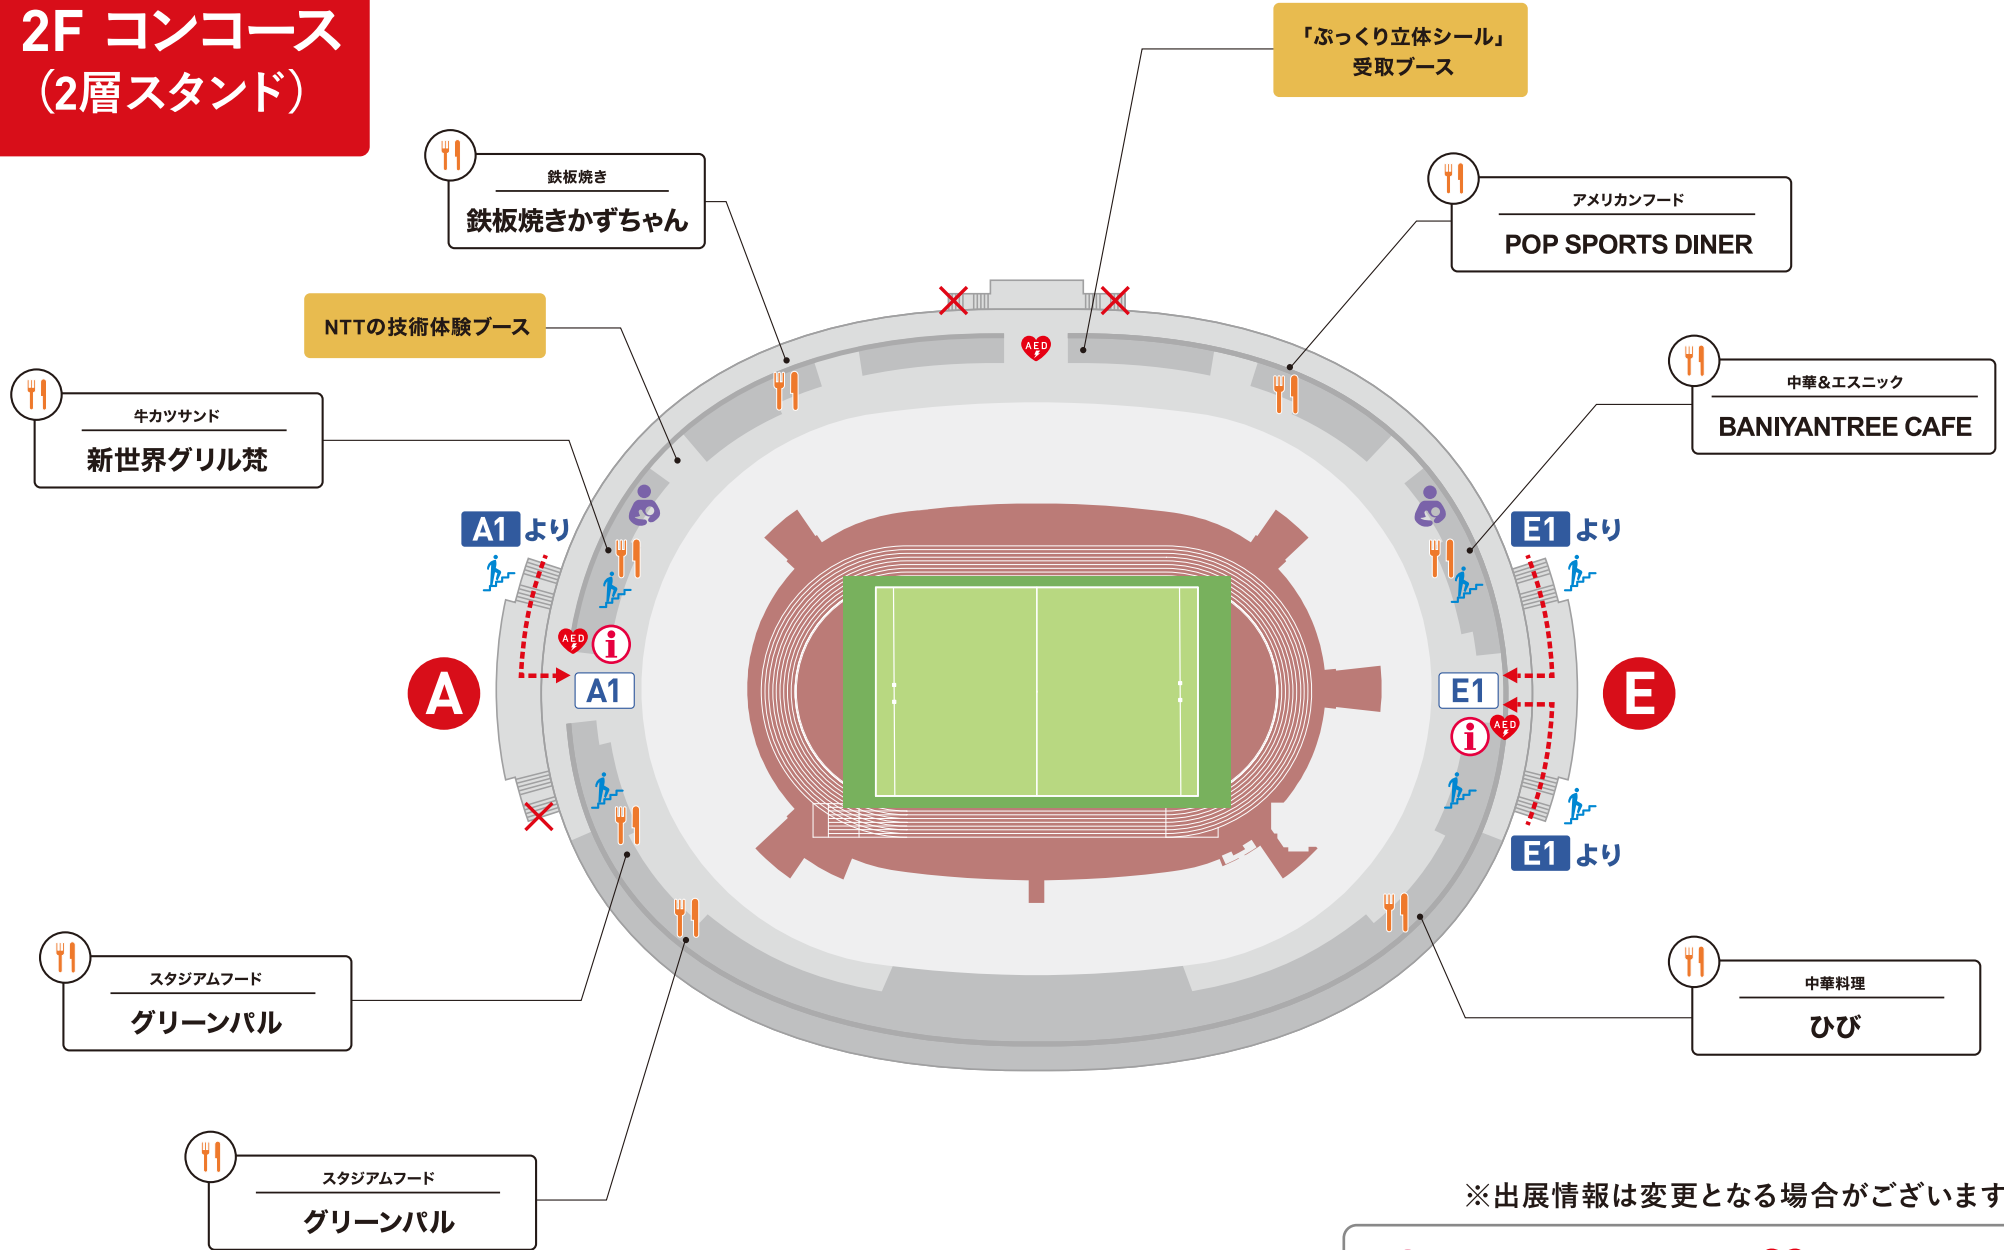

場外

<p> 階段</p> <p> エスカレーター</p>	<p> 飲食売店</p> <p><主なメニュー></p>	<p>① 中谷商店(プルコギ丼)</p> <p>② EFES STREET KITCHEN(ケバブ)</p> <p>③ エイトプリンス (ベビーカステラ)</p> <p>④ Sports BAR BASE RUNG (焼きそば)</p> <p>⑤ 成田ゆめ牧場 (ジェラート、肉巻きおにぎり)</p>	<p>⑥ 煮込屋赤ねこ (牛すじ煮込丼)</p> <p>⑦ Hawaiian Lanai Dining Tokyo (黒毛和牛チーズバーガー)</p> <p>⑧ あぶり屋 (牛串、唐揚げ、焼きそば)</p> <p>⑨ ジュリーズスパイス (ナシゴレン)</p> <p>⑩ BULLDOGCAFE (豚丼、唐揚げ、ロングポテト)</p>
----------------------------	------------------------------------	--	---

※ 出展情報は変更となる場合がございます

1F コンコース (1層スタンド)

※出展情報は変更となる場合がございます

	インフォメーション		救護室
	飲食売店		ベビーケアルーム
	階段		エスカレーター
	AED		

2F コンコース (2層スタンド)

※出展情報は変更となる場合がございます

-  インフォメーション
-  AED
-  飲食売店
-  ベビーケアルーム
-  階段

4F コンコース (3層スタンド)

※出展情報は変更となる場合がございます

- 🍴 飲食売店
- 👶 ベビーケアルーム
- 🚶 階段
- 🚶 エスカレーター
- 🚑 AED