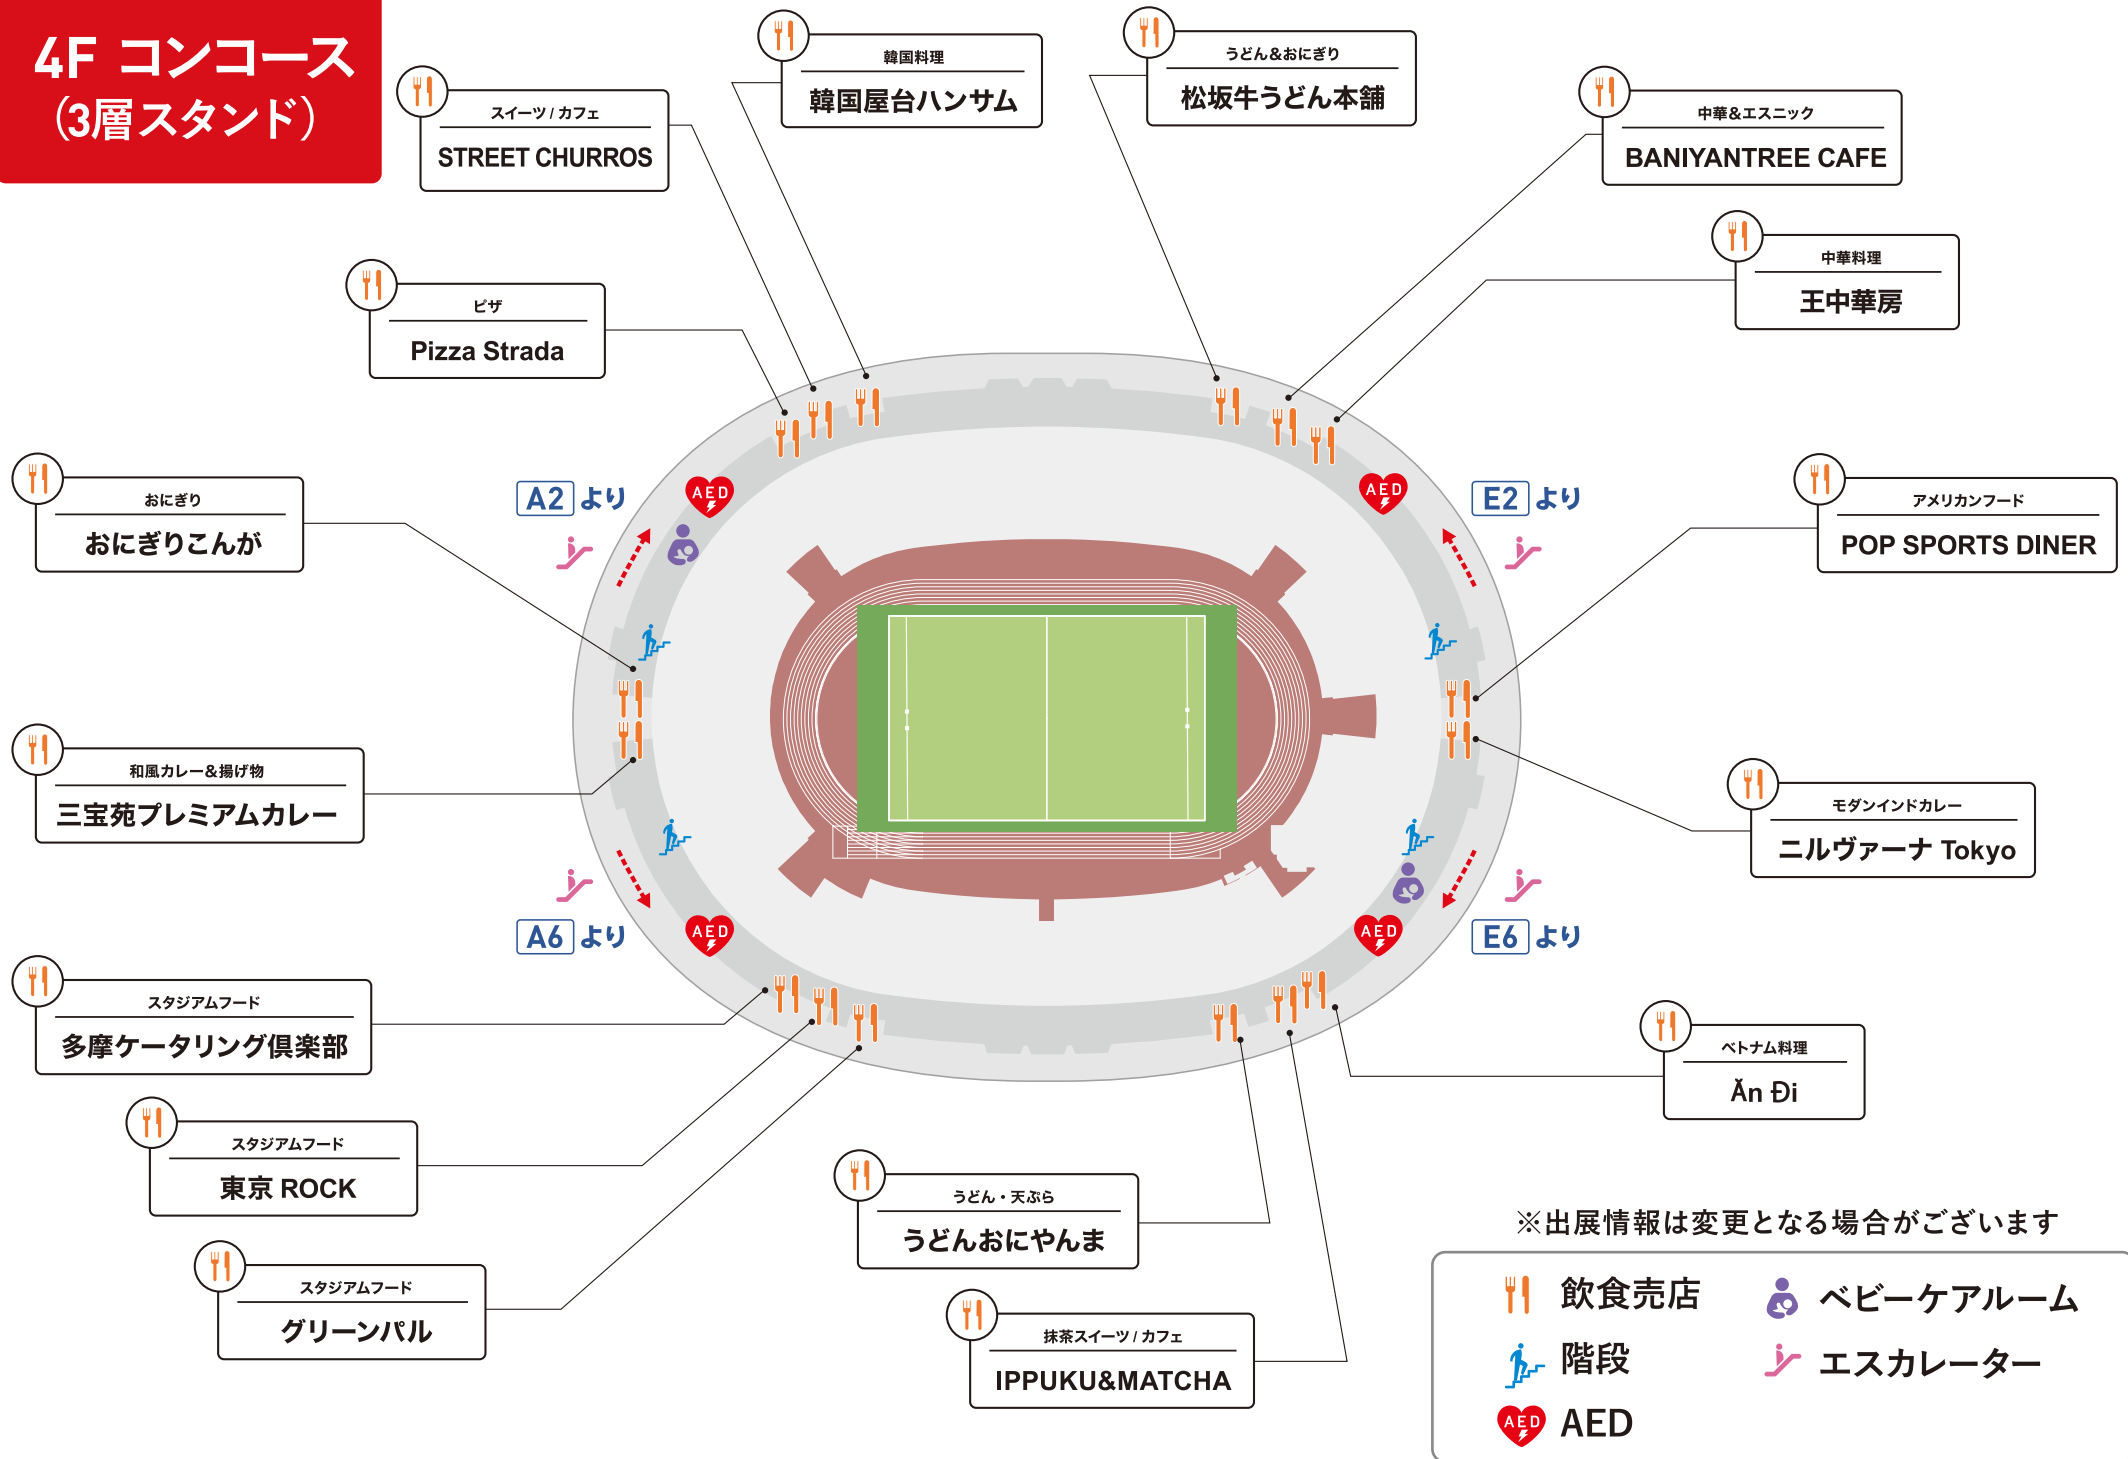

場外

<p> 階段</p> <p> エスカレーター</p>	<p> 飲食売店</p> <p><主なメニュー></p>	<p>① 中谷商店(プルコギ丼)</p> <p>② EFES STREET KITCHEN(ケバブ)</p> <p>③ エイトプリンス (ベビーカステラ)</p> <p>④ Sports BAR BASE RUNG (焼きそば)</p> <p>⑤ 成田ゆめ牧場 (ジェラート、肉巻きおにぎり)</p>	<p>⑥ 煮込屋赤ねこ (牛すじ煮込丼)</p> <p>⑦ Hawaiian Lanai Dining Tokyo (黒毛和牛チーズバーガー)</p> <p>⑧ あぶり屋 (牛串、唐揚げ、焼きそば)</p> <p>⑨ ジュリーズスパイス (ナシゴレン)</p> <p>⑩ BULLDOGCAFE (豚丼、唐揚げ、ロングポテト)</p>
----------------------------	------------------------------------	--	---

※ 出展情報は変更となる場合がございます

1F コンコース (1層スタンド)

※出展情報は変更となる場合がございます

	インフォメーション		救護室
	飲食売店		ベビーケアルーム
	階段		エスカレーター
	AED		

2F コンコース (2層スタンド)

※出展情報は変更となる場合がございます

-  インフォメーション
-  AED
-  飲食売店
-  ベビーケアルーム
-  階段

4F コンコース (3層スタンド)

※出展情報は変更となる場合がございます

- 🍴 飲食売店
- 👶 ベビーケアルーム
- 🚶 階段
- 🚶 エスカレーター
- 🚑 AED