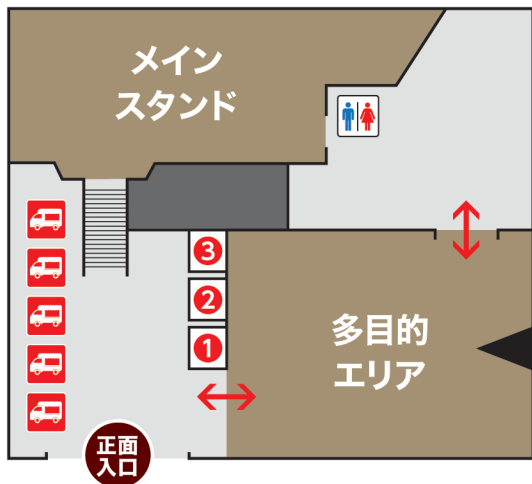

リーグワンウェルシ

MAP

多目的エリア

- ① プライドハウス東京ブース ② GREEN×EXPO 2027 ブース ③ JAPAN RUGBY APP PRブース

多目的エリア

- ① AZ-COM丸和MOMOTARO'S
- ② NECグリーンロケッツ東葛
- ③ レッドハリケーンズ大阪
- ④ ヤクルトレビンズ戸田
- ⑤ 東京サントリーサンゴリアス
- ⑥ 豊田自動織機シャトルズ愛知
- ⑦ 清水建設江東ブルーシャークス
- ⑧ 横浜キヤノンイーグルス
- ⑨ 東芝ブレイブルーパス東京